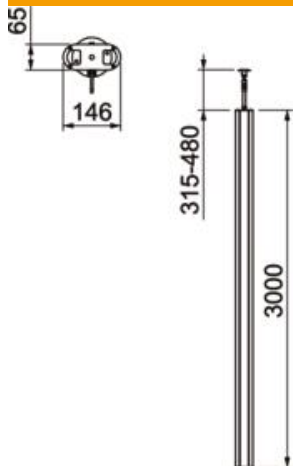

Lunghezza totale: 3315 mm - 3480 mm

1 attacco a soffitto con dispositivo di fissaggio

1 profilo di montaggio canale lunghezza: 3000 mm

1 parte superiore in alluminio

Lunghezza: 3000 mm

L'apertura è predisposta per l'inserimento di scatole di incasso apparecchi a scatto frontale della serie 71GD...

## Dati anagrafici

Codice articolo	6289088
Tipo	ISSOG70140EL
Definizione 1	Colonna per installazione
Definizione 2	Pavimento/Soffitto
Produttore	OBO
Dimensionee	3000x146x65
Materiale	Alluminio
Superficie	anodizzato
Norma per superfici	
Unità VK più piccola	1
Unità	Pezzo
Peso	700 kg
Unità di peso	kg/100 Paio

## Misure

Lughezza.	3'000 mm
Larghezza	146 mm
Altezza	65 mm

## Dati tecnici

Numero di parti superiori applicabili	1
Numero delle vie	1 St.
Versione	unilaterale
Tipo di fissaggio	serrare
Montaggio a pavimento	sì
Montaggio a soffitto	sì
Profilo continuo	sì
Priva di alogeni	sì
Compensazione altezza max	480 mm
Compensazione altezza min.	315 mm
Entrata cavo	sopra/sotto
Larghezza della parte superiore	76.5 mm
Spostabile	no
Forma colonna	ovalee
Altezza colonna max	3480 mm
Altezza colonna min.	3315 mm
Regolabile	sì
Precablato	no