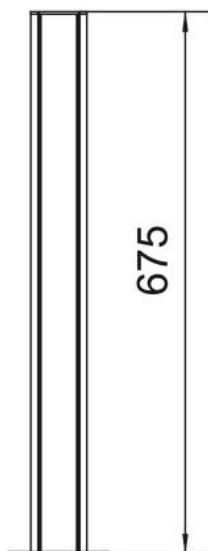

Fiche technique

Colonne de distribution, type ISSRHSM45

Référence: 6290091

Colonnnette de distribution ISS en aluminium avec une ouverture du système de 45 mm.

Kit comprenant:

1 colonne à un compartiment avec pied

Alu aluminium

EL anodisé

Données de base

Référence	6290091
Type	ISSRHSM45EL
Désignation 1	Colonne de distribution
Désignation 2	Sol
Fabricant	OBO
Dimension	675x70x60
Matériau	aluminium
Surface	anodisé
Norme de surface	
Unité d'emballage minimale	1
Unité de mesure	Pièce
Poids	135 kg
Unité de poids	kg/100 paires

Fiche technique

Colonne de distribution, type ISSRHSM45

Référence: 6290091

Dimensions

Longueur	675 mm
Largeur	70 mm
Hauteur	59,5 mm

Caractéristiques techniques

Nombre de parties supérieures utilisables	1
Nombre de voies	1 St.
Modèle	d'un côté
Type de fixation	Socle
Montage au sol	oui
Montage au plafond	non
Profilé continu	oui
Sans halogène	oui
Entrée de câble	en bas
Largeur de la partie supérieure	45 mm
Variable en fonction du lieu	non

Fiche technique

Colonne de distribution, type ISSRHSM45

Référence: 6290091

Caractéristiques techniques

Forme de la colonne	rond
Hauteur min. de la colonne	675 mm
Réglable	non
Précâblé	non