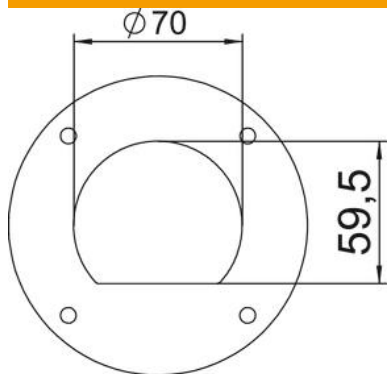

Longueur totale: 675 mm

1 couvercle en aluminium

Longueur du couvercle: 675 mm

Le design de cette colonne de distribution ISS est basé sur un profilé en aluminium rond, extrêmement mince et présentant en face avant un couvercle lisse identique à celui de la gamme des goulottes d'appareillage Rapid 45. L'ouverture du système de 45 mm se prête au montage direct des interrupteurs et prises Modul 45®. L'espace de montage est théoriquement suffisant pour 14 appareils Modul 45. En cas d'utilisation du Module 45connect® ou de câblages ayant un encombrement supérieur, le nombre d'appareillages maximal pouvant être monté diminue. Le montage d'une cloison de type 2371/40 (6023096) est possible en option.

Alu aluminium

EL anodisé

Données de base

Référence	6290091
Type	ISSRHSM45EL
Désignation 1	Colonne de distribution
Désignation 2	Sol
Fabricant	OBO
Dimension	675x70x60
Matériau	aluminium
Surface	anodisé
Norme de surface	
Unité d'emballage minimale	1
Unité de mesure	Pièce
Poids	135 kg
Unité de poids	kg/100 paires

Fiche technique

Colonne de distribution, type ISSRHSM45

Référence: 6290091

Dimensions

Longueur	675 mm
Largeur	70 mm
Hauteur	59,5 mm

Caractéristiques techniques

Nombre de parties supérieures utilisables	1
Nombre de voies	1 St.
Modèle	d'un côté
Type de fixation	Socle
Montage au sol	oui
Montage au plafond	non
Profilé continu	oui
Sans halogène	oui
Entrée de câble	en bas
Largeur de la partie supérieure	45 mm
Variable en fonction du lieu	non

Fiche technique

Colonne de distribution, type ISSRHSM45

Référence: 6290091

Caractéristiques techniques

Forme de la colonne	rond
Hauteur min. de la colonne	675 mm
Réglable	non
Précâblé	non