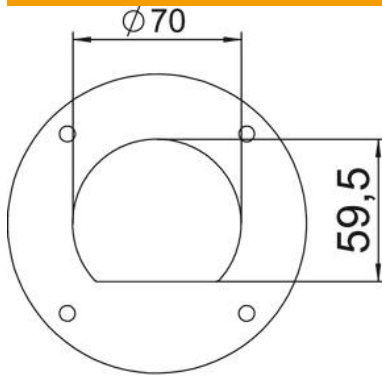

### Données de base

Référence	6290090
Type	ISSRHS45RW
Désignation 1	Colonne de distribution
Désignation 2	Sol
Fabricant	OBO
Dimension	675x70x60
Coloris	blanc pur; RAL 9010
Matériau	aluminium
Unité d'emballage minimale	1
Unité de mesure	Pièce
Poids	135 kg
Unité de poids	kg/100 paires

### Dimensions

Longueur	675 mm
Largeur	70 mm
Hauteur	59,5 mm