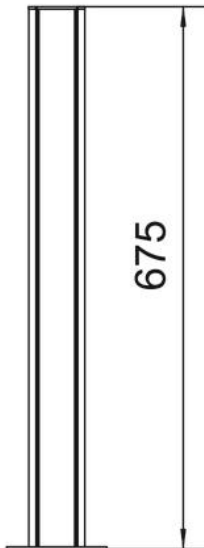

## Colonne de distribution, type ISSRHS45

Référence: 6290090

Colonnnette de distribution ISS en aluminium avec une ouverture du système de 45 mm.

Kit comprenant:

1 colonne à un compartiment avec pied

Longueur totale: 675 mm

## Colonne de distribution, type ISSRHSM45

Référence: 6290090

### Dimensions

Longueur	675 mm
Largeur	70 mm
Hauteur	59,5 mm

### Caractéristiques techniques

Nombre de parties supérieures utilisables	1
Nombre de voies	1 St.
Modèle	d'un côté
Type de fixation	Socle
Montage au sol	oui
Montage au plafond	non
Profilé continu	oui
Sans halogène	oui
Entrée de câble	en bas
Largeur de la partie supérieure	45 mm
Variable en fonction du lieu	non