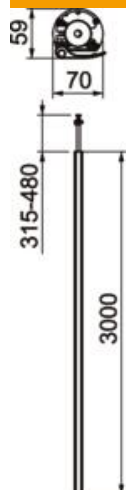

# Scheda tecnica

Colonna tipo ISSRM45

Codice articolo: 6290086

Colonne di installazione ISS in alluminio con apertura del sistema di 45 mm.

Set costituito da :

1 colonna ad una via con fissaggio a morsetto

lunghezza complessiva 3315 mm - 3480 mm

1 fissaggio al soffitto con dispositivo tenditore di fissaggio

1 parte superiore in alluminio lunghezza 3000 mm

Il design della colonna ISS è definito da un profilato in alluminio dalla linea molto slanciata e arrotondata che nella parte frontale mostra la parte superiore liscia del canale di incasso apparecchi della serie Rapid 45. L'apertura del sistema da 45 mm è predisposta per l'installazione diretta degli interruttori e delle prese Modul 45®.

# Scheda tecnica

Colonna tipo ISSRM45

Codice articolo: 6290086

## Misure

Lughezza.	3'000 mm
Larghezza	70 mm
Altezza	59 mm