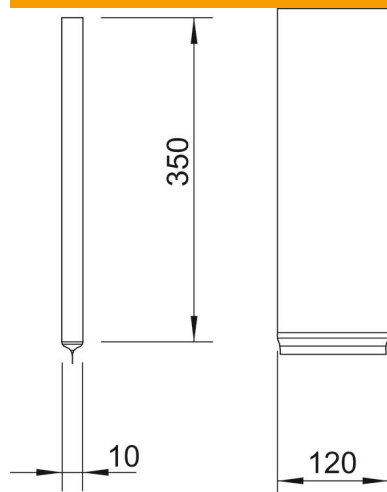

Stockage illimité dans des locaux secs à l'abri du gel.

Tissu de verre avec garniture coupe-feu spéciale

Données de base

Référence	7202709
Type	KBK-1
Désignation 1	Sac coupe-feu
Désignation 2	petit modèle
Fabricant	OBO
Dimension	350x120x10mm
Coloris	gris
Matériau	Tissu de verre avec garniture coupe-feu spéciale
Unité d'emballage minimale	5
Unité de mesure	Pièce
Poids	18 kg
Unité de poids	kg/100 paires

Fiche technique

Coussin coupe-feu PYROBAG®

Référence: 7202709

Dimensions

Longueur	350 mm
Largeur	120 mm
Hauteur	10 mm
Cote B	120 mm
Dimension d min.	10 mm

Caractéristiques techniques

Modèle Protection contre les incendies	Coussin ignifuge
forme	carré
Sommaire	0,18 kg
Accessoires requis	oui