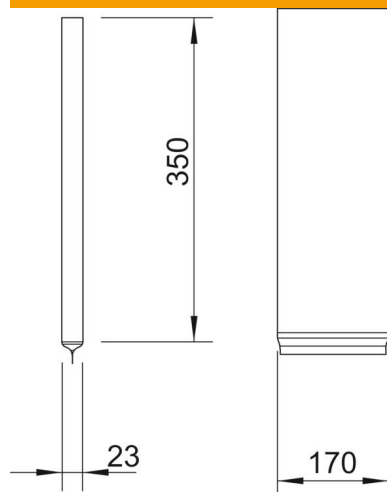

### Données de base

Référence	7202725
Type	KBK-2
Désignation 1	Sac coupe-feu
Désignation 2	taille M
Fabricant	OBO
Dimension	350x170x23mm
Coloris	gris
Matériau	Tissu de verre avec garniture coupe-feu spéciale
Unité d'emballage minimale	5
Unité de mesure	Pièce
Poids	33 kg
Unité de poids	kg/100 paires

### Dimensions

Longueur	350 mm
Largeur	170 mm
Hauteur	23 mm
Cote B	170 mm
Dimension d min.	23 mm