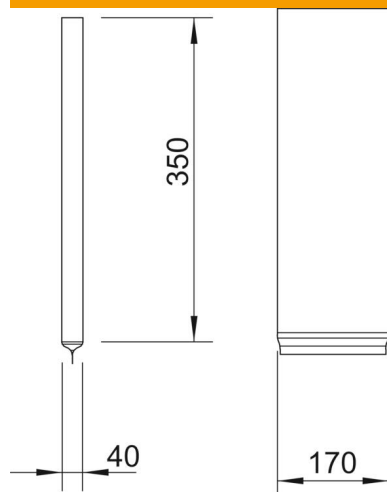

Stockage illimité dans des locaux secs à l'abri du gel.

Tissu de verre avec garniture coupe-feu spéciale

Données de base

Référence	7202741
Type	KBK-3
Désignation 1	Sac coupe-feu
Désignation 2	grand modèle
Fabricant	OBO
Dimension	350x170x40mm
Coloris	gris
Matériau	Tissu de verre avec garniture coupe-feu spéciale
Unité d'emballage minimale	5
Unité de mesure	Pièce
Poids	63 kg
Unité de poids	kg/100 paires

Fiche technique

Coussin coupe-feu PYROBAG®

Référence: 7202741

Dimensions

Longueur	350 mm
Largeur	170 mm
Hauteur	40 mm
Cote B	170 mm
Dimension d min.	40 mm

Caractéristiques techniques

Modèle Protection contre les incendies	Coussin ignifuge
forme	carré
Sommaire	0,63 kg
Accessoires requis	oui