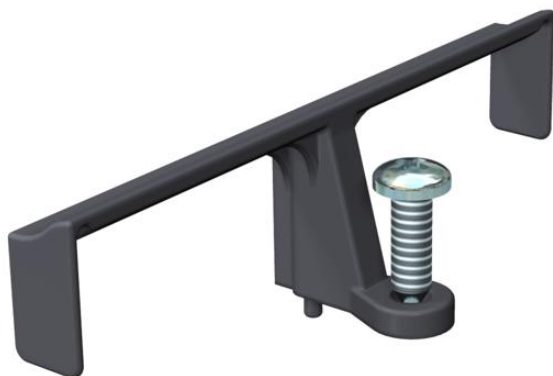

Fiche technique

Étrier de guidage de câbles pour GESR9 SR U

Référence: 7407568

Pour le guidage des câbles sortants dans le boîtier de sol GESR9 SR U.

PA polyamide

Données de base

| | |
|----------------------------|--------------------------|
| Référence | 7407568 |
| Type | KFB R9 |
| Désignation 1 | Étrier de câblage |
| Désignation 2 | pour GESR9 |
| Fabricant | OBO |
| Coloris | noir graphite ; RAL 9011 |
| Matériau | polyamide |
| Unité d'emballage minimale | 10 |
| Unité de mesure | Pièce |
| Poids | 0,52 kg |
| Unité de poids | kg/100 paires |