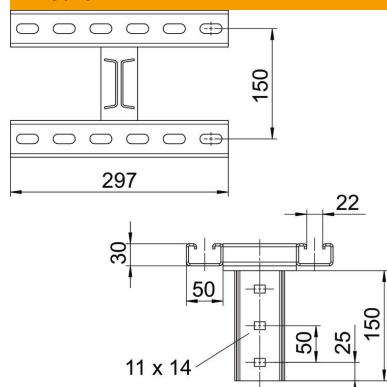

## Supporto a soffitto con due guide CPS 5 saldate

Codice articolo: 6347038

Supporto a soffitto con due profilati MS5030 saldati per il montaggio su profili IS 8.

Il fissaggio su supporto T avviene tramite staffe di serraggio corrispondenti. Il tracciato delle passerelle è in trasversale.

### Dati anagrafici

Codice articolo	6347038
Tipo	KI8 CPS5-2-500FT
Definizione 1	Piastra di testa
Definizione 2	per profilato IS 8
Produttore	OBO
Dimensionee	500mm
Materiale	Acciaio
Superficie	zincato a caldo per immersione
Norma per superfici	DIN EN ISO 1461
Unità VK più piccola	1
Unità	Pezzo
Peso	397 kg
Unità di peso	kg/100 Paio

## Misure

Lughezza.	500 mm
Larghezza	200 mm
Altezza	180 mm