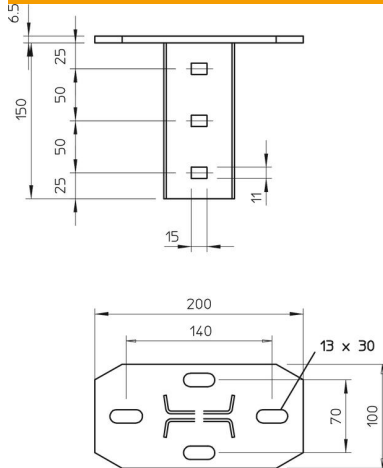

Technisches Datenblatt

Kopfplatte, längs

Artikelnummer: 6347053

Kopfplatte in für die Montage an IS 8-Stiel.
Inklusive anteiligem Befestigungsmaterial.
Die Länge des Stiels ist auf max. 2000 mm zu begrenzen.

St Stahl

FT tauchfeuerverzinkt

Stammdaten

Artikelnummer	6347053
Typ	KI 8 FT
Bezeichnung 1	Kopfplatte
Bezeichnung 2	für IS 8-Stiel
Hersteller	OBO
Dimension	200mm
Werkstoff	Stahl
Oberfläche	tauchfeuerverzinkt
Oberflächennorm	DIN EN ISO 1461
Kleinste VK-Einheit	1
Mengeneinheit	Stück
Gewicht	155 kg
Gewichtseinheit	kg/100 St.

Technisches Datenblatt

Kopfplatte, längs

Artikelnummer: 6347053

Abmessungen

Länge	200 mm
Breite	100 mm
Höhe	150 mm

Technische Daten

Ausführung	Schraubkopfplatte
Geeignet für Deckenbefestigung	ja
Geeignet für Konsolenbefestigung	nein
Geeignet für Profilformen	I-Profil
Rostfreier Stahl, gebeizt	nein
Winkelbereich max.	90 mm
Winkelbereich min.	90 mm