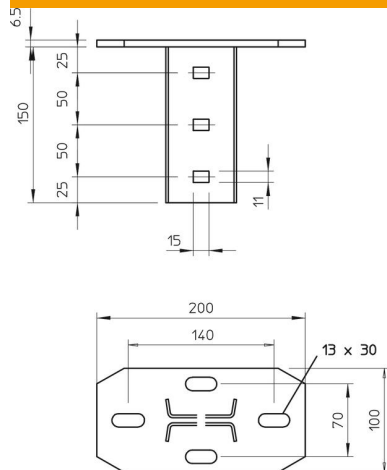

# Scheda tecnica

Supporto a soffitto, longitudinale

Codice articolo: 6347053

**OBO**  
BETTERMANN

Supporto a soffitto per il montaggio al profilato IS 8.

Incluso materiale di fissaggio.

La lunghezza del profilato deve essere limitata ad un massimo di 2000 mm.

## Dati anagrafici

Codice articolo	6347053
Tipo	KI 8 FT
Definizione 1	Piastra di testa
Definizione 2	per profilato 8 IS
Produttore	OBO
Dimensionee	200mm
Materiale	Acciaio
Superficie	zincato a caldo per immersione
Norma per superfici	DIN EN ISO 1461
Unità VK più piccola	1
Unità	Pezzo
Peso	155 kg
Unità di peso	kg/100 Paio

## Misure

Lughezza.	200 mm
Larghezza	100 mm
Altezza	150 mm