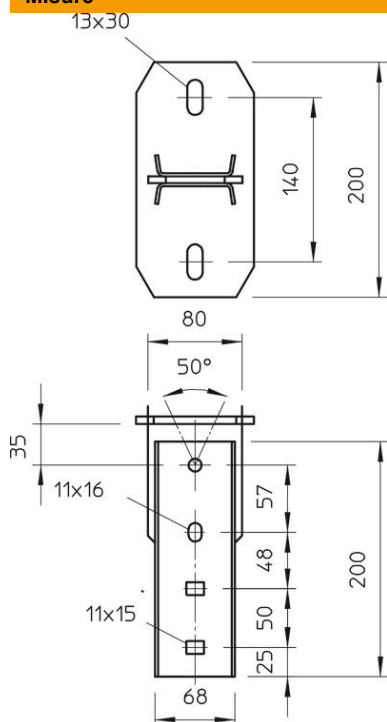

Scheda tecnica

Supporto a soffitto, regolabile longitudinale

Codice articolo: 6348157

Supporto a soffitto regolabile in direzione longitudinale per il montaggio al profilo IS 8.
Incluso materiale di fissaggio.
La lunghezza del profilato deve essere limitata ad un massimo di 2000 mm.

St Acciaio

FT zincato a caldo per immersione

Dati anagrafici

Codice articolo	6348157
Tipo	KI 8 VLK FT
Definizione 1	Piastra di testa
Definizione 2	per profil. 8 IS, regol., 90°
Produttore	OBO
Dimensionee	200mm
Materiale	Acciaio
Superficie	zincato a caldo per immersione
Norma per superfici	DIN EN ISO 1461
Unità VK più piccola	1
Unità	Pezzo
Peso	227 kg
Unità di peso	kg/100 Paio

Scheda tecnica

Supporto a soffitto, regolabile longitudinale

Codice articolo: 6348157

Misure

Lughezza.	200 mm
Larghezza	100 mm
Altezza	200 mm

Dati tecnici

Versione	Supporto a soffitto a vite
Adatto al fissaggio a soffitto	sì
Adatto al fissaggio di mensole	no
Adatto per forme profilate	Profilo a I
Acciaio inossidabile, decapato	no