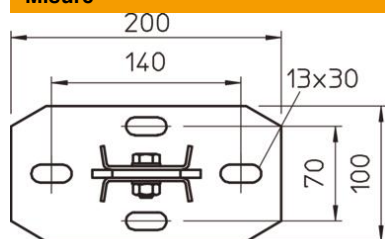

## Dati anagrafici

Codice articolo	6348106
Tipo	KI 8 VQP FT
Definizione 1	Piastra di testa
Definizione 2	per profilato 8 IS, regolabile
Produttore	OBO
Dimensionee	200mm
Materiale	Acciaio
Superficie	zincato a caldo per immersione
Norma per superfici	DIN EN ISO 1461
Unità VK più piccola	1
Unità	Pezzo
Peso	219 kg
Unità di peso	kg/100 Paio

## Misure

Lughezza.	200 mm
Larghezza	100 mm
Altezza	200 mm