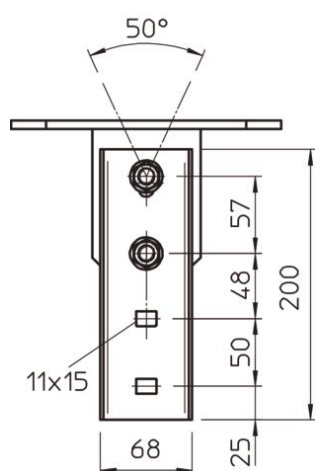

# Scheda tecnica

Supporto a soffitto, regolabile

Codice articolo: 6348106

Supporto a soffitto regolabile in direzione longitudinale per il montaggio al profilo IS 8.  
Incluso materiale di fissaggio.  
La lunghezza del profilato deve essere limitata ad un massimo di 2000 mm.

## Dati anagrafici

Codice articolo	6348106
Tipo	KI 8 VQP FT
Definizione 1	Piastra di testa
Definizione 2	per profilato 8 IS, regolabile
Produttore	OBO
Dimensionee	200mm
Materiale	Acciaio
Superficie	zincato a caldo per immersione
Norma per superfici	DIN EN ISO 1461
Unità VK più piccola	1
Unità	Pezzo
Peso	219 kg
Unità di peso	kg/100 Paio

## Misure

Lughezza.	200 mm
Larghezza	100 mm
Altezza	200 mm