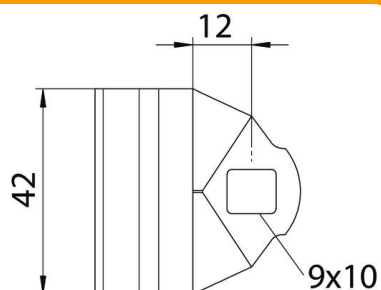

## Stammdaten

Artikelnummer	6419007
Typ	KLAS 30 55 FT
Bezeichnung 1	Klemmlasche
Bezeichnung 2	einzeln, für AS 30 und AS 55
Hersteller	OBO
Dimension	37x42
Werkstoff	Stahl
Oberfläche	tauchfeuerverzinkt
Oberflächennorm	DIN EN ISO 1461
Kleinste VK-Einheit	1
Mengeneinheit	Stück
Gewicht	8,9 kg
Gewichtseinheit	kg/100 St.

## Abmessungen

Länge	33 mm
Breite	42 mm
Höhe	42 mm
Maß B	42 mm
Maß H	42 mm
Maß L	33 mm