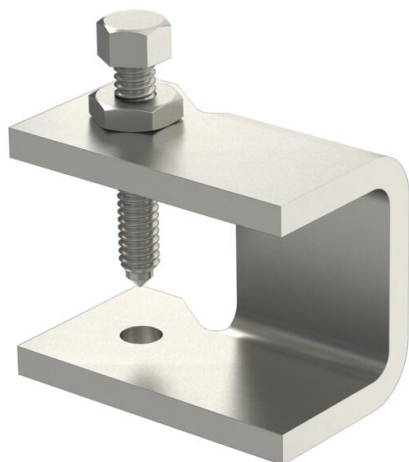

## Kabelleiterklemmstück KLL 32 A2

Artikelnummer: 6221063

Klemmstück zur Befestigung von Kabelleitern auf Stahlträgern.

- A2** Edelstahl, rostfrei
- 2B** blank, nachbehandelt

### Stammdaten

Artikelnummer	6221063
Typ	KLL 32 A2
Bezeichnung 1	Klemmstück
Bezeichnung 2	für Kabelleiter
Hersteller	OBO
Dimension	32x88x5
Werkstoff	Edelstahl, rostfrei 1.4301
Oberfläche	blank, nachbehandelt
Oberflächennorm	
Kleinste VK-Einheit	10
Mengeneinheit	Stück
Gewicht	17,1 kg
Gewichtseinheit	kg/100 St.

# Technisches Datenblatt

Kabelleiterklemmstück KLL 32 A2

Artikelnummer: 6221063

## Abmessungen

Höhe 32 mm