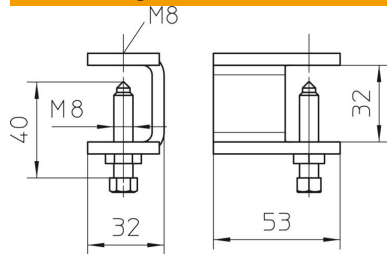

## Kabelleiterklemmstück KLL 32 A2

Artikelnummer: 6221063

Klemmstück zur Befestigung von Kabelleitern auf Stahlträgern.

- A2** Edelstahl, rostfrei
- 2B** blank, nachbehandelt

### Stammdaten

Artikelnummer	6221063
Typ	KLL 32 A2
Bezeichnung 1	Klemmstück
Bezeichnung 2	für Kabelleiter
Hersteller	OBO
Dimension	32x88x5
Werkstoff	Edelstahl, rostfrei 1.4301
Oberfläche	blank, nachbehandelt
Oberflächennorm	
Kleinste VK-Einheit	10
Mengeneinheit	Stück
Gewicht	17,1 kg
Gewichtseinheit	kg/100 St.

# Technisches Datenblatt

Kabelleiterklemmstück KLL 32 A2

Artikelnummer: 6221063

## Abmessungen

Höhe 32 mm