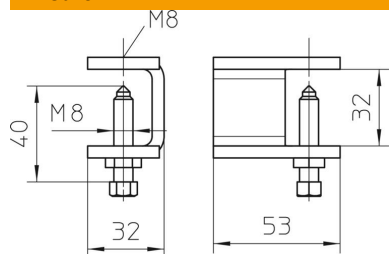

| | |
|----------------------|-------------------------------------|
| Codice articolo | 6221063 |
| Tipo | KLL 32 A2 |
| Definizione 1 | Morsetto di fissaggio |
| Definizione 2 | per passerella scaletta |
| Produttore | OBO |
| Dimensionee | 32x88x5 |
| Materiale | Acciaio INOX 1.4301 |
| Superficie | non trattato, ulteriore trattamento |
| Norma per superfici | |
| Unità VK più piccola | 10 |
| Unità | Pezzo |
| Peso | 17.1 kg |
| Unità di peso | kg/100 Paio |

Scheda tecnica

Morsetto passerelle a scaletta KLL 32 A2

Codice articolo: 6221063

Misure

Altezza | 32 mm