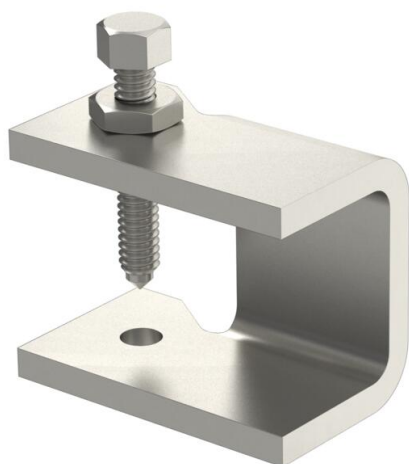

Scheda tecnica

Morsetto passerelle a scaletta KLL 32 A2

Codice articolo: 6221063

Morsetto per il fissaggio di passerelle.

CE

A2 Acciaio, INOX 1.4301

2B non trattato, ulteriore trattamento

Dati anagrafici

| | |
|----------------------|-------------------------------------|
| Codice articolo | 6221063 |
| Tipo | KLL 32 A2 |
| Definizione 1 | Morsetto di fissaggio |
| Definizione 2 | per passerella scaletta |
| Produttore | OBO |
| Dimensionee | 32x88x5 |
| Materiale | Acciaio INOX 1.4301 |
| Superficie | non trattato, ulteriore trattamento |
| Norma per superfici | |
| Unità VK più piccola | 10 |
| Unità | Pezzo |
| Peso | 17.1 kg |
| Unità di peso | kg/100 Paio |

Scheda tecnica

Morsetto passerelle a scaletta KLL 32 A2

Codice articolo: 6221063

Misure

Altezza | 32 mm