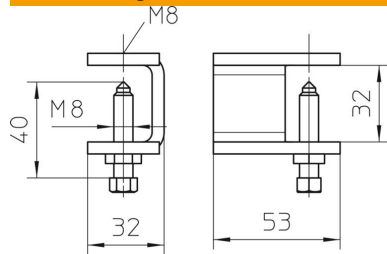

Technisches Datenblatt

Kabelleiterklemmstück KLL 32 FT

Artikelnummer: 6221061

Klemmstück zur Befestigung von Kabelleitern auf Stahlträgern.

CE

St Stahl

FT tauchfeuerverzinkt

Stammdaten

Artikelnummer	6221061
Typ	KLL 32 FT
Bezeichnung 1	Klemmstück
Bezeichnung 2	für Kabelleiter
Hersteller	OBO
Dimension	32x88x5
Werkstoff	Stahl
Oberfläche	tauchfeuerverzinkt
Oberflächennorm	DIN EN ISO 1461
Kleinste VK-Einheit	10
Mengeneinheit	Stück
Gewicht	17,5 kg
Gewichtseinheit	kg/100 St.

Technisches Datenblatt

Kabelleiterklemmstück KLL 32 FT

Artikelnummer: 6221061

Abmessungen

Höhe 32 mm