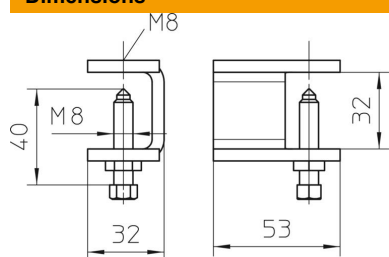

Fiche technique

Pièce de serrage pour échelle à câbles KLL 32 FT

Référence: 6221061

Pièce de serrage pour la fixation des échelles à câbles sur les poutres métalliques.

CE

St acier

FT galvanisé à chaud par trempage

Données de base

Référence	6221061
Type	KLL 32 FT
Désignation 1	Pièce de serrage
Désignation 2	pour échelle à câbles
Fabricant	OBO
Dimension	32x88x5
Matériau	acier
Surface	galvanisé à chaud par trempage
Norme de surface	DIN EN ISO 1461
Unité d'emballage minimale	10
Unité de mesure	Pièce
Poids	17,5 kg
Unité de poids	kg/100 paires

Fiche technique

Pièce de serrage pour échelle à câbles KLL 32 FT

Référence: 6221061

Dimensions

Hauteur	32 mm
---------	-------