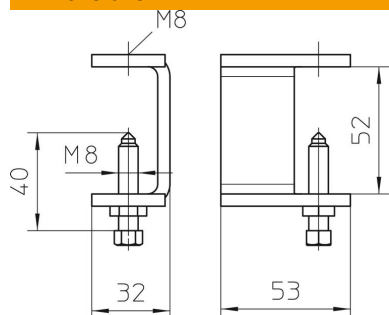

Fiche technique

Pièce de serrage pour échelle à câbles KLL 52 FT

Référence: 6221071

Pièce de serrage pour la fixation des échelles à câbles sur les poutres métalliques.

CE

St

acier

FT

galvanisé à chaud par trempage

Données de base

Référence	6221071
Type	KLL 52 FT
Désignation 1	Pièce de serrage
Désignation 2	pour échelle à câbles
Fabricant	OBO
Dimension	52x88x5
Matériau	acier
Surface	galvanisé à chaud par trempage
Norme de surface	DIN EN ISO 1461
Unité d'emballage minimale	10
Unité de mesure	Pièce
Poids	21,4 kg
Unité de poids	kg/100 paires

Fiche technique

Pièce de serrage pour échelle à câbles KLL 52 FT

Référence: 6221071

Dimensions

Hauteur	52 mm
---------	-------