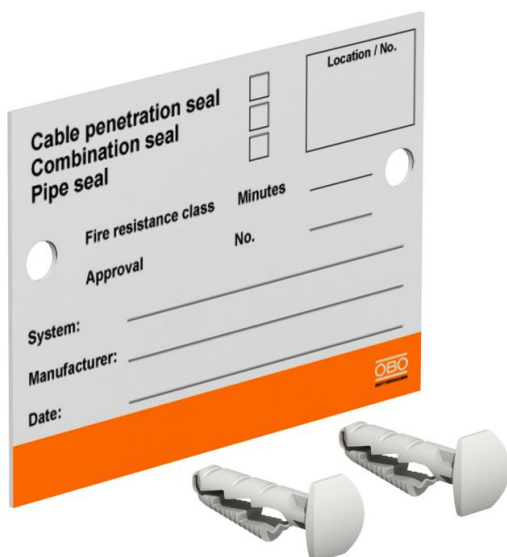

Scheda tecnica

Etichetta di contrassegno EN

Codice articolo: 7205429

Etichetta di contrassegno da compilare con un pennarello resistente all'acqua e alla luce per un passaggio cavi sicuro contro gli incendi, incl. 2 tasselli a innesto.

PS Polistirolo

Dati anagrafici

Codice articolo	7205429
Tipo	KS-S EN
Definizione 1	Targhetta identificazione
Definizione 2	per sistemi di compartimentaz
Produttore	OBO
Dimensionee	100x70mm
Materiale	Polistirolo
Unità VK più piccola	1
Unità	Pezzo
Peso	2.4 kg
Unità di peso	kg/100 Paio