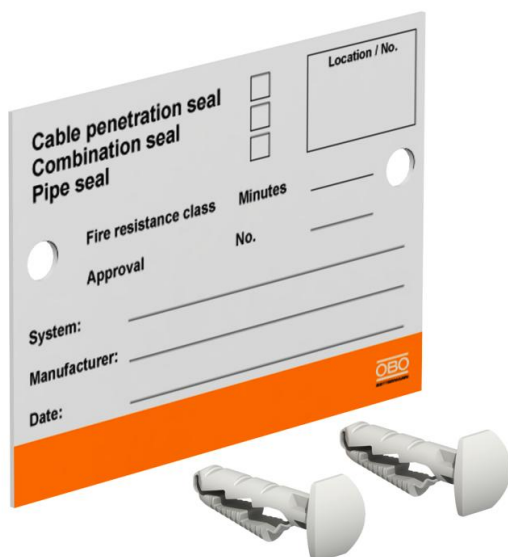

Scheda tecnica

Etichetta di contrassegno IT

Codice articolo: 7205428

Etichetta di contrassegno da compilare con un pennarello resistente all'acqua e alla luce per un passaggio cavi sicuro contro gli incendi, incl. 2 tasselli a innesto.

PS Polistirolo

Dati anagrafici

Codice articolo	7205428
Tipo	KS-S IT
Definizione 1	Targhetta identificazione
Definizione 2	per sistemi di compartimentaz
Produttore	OBO
Dimensionee	100x70mm
Materiale	Polistirolo
Unità VK più piccola	1
Unità	Pezzo
Peso	2.4 kg
Unità di peso	kg/100 Paio