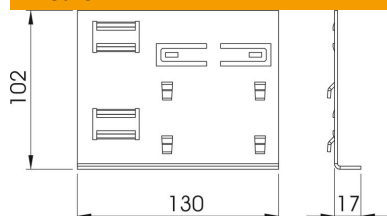

Scheda tecnica

Adattatore mensola a parete KS70110 per GK in plastica,
larghezza canale 110 mm
Codice articolo: 6279802

Staffa a parete per il montaggio dei canali incasso apparecchi GK70110 sulle
mensole di fissaggio.

St Acciaio

FS zincato in continuo

Dati anagrafici

Codice articolo	6279802
Tipo	KS70110
Definizione 1	Adattatore per staffa a parete
Definizione 2	per GK70110
Produttore	OBO
Dimensionee	128x102x27mm
Materiale	Acciaio
Superficie	zincato in continuo
Norma per superfici	DIN EN 10346
Unità VK più piccola	1
Unità	Pezzo
Peso	22 kg
Unità di peso	kg/100 Paio

Scheda tecnica

Adattatore mensola a parete KS70110 per GK in plastica,
larghezza canale 110 mm
Codice articolo: 6279802

Misure

Lunghezza.	130 mm
Larghezza	102 mm
Altezza	17 mm

Dati tecnici

Versione	Installazione a parete
Tipo di fissaggio	rimovibile
per dimensione canale	70x110 mm
Grado di protezione	IP30
Grado di protezione IK-Code	IK08
Range di temperatura di esercizio max	60 °C
Range di temperatura di esercizio min.	-15 °C