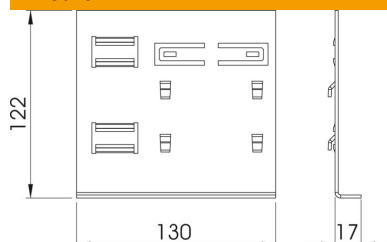

## Dati anagrafici

Codice articolo	6279804
Definizione 1	Adattatore per staffa a parete
Definizione 2	per GK70130
Produttore	OBO
Dimensionee	128x122x27mm
Materiale	Acciaio
Superficie	zincato in continuo
Norma per superfici	DIN EN 10346
Unità VK più piccola	1
Unità	Pezzo
Peso	26.1 kg
Unità di peso	kg/100 Paio

# Scheda tecnica

Adattatore mensola a parete KS70130 per GK in plastica,  
larghezza canale 130 mm  
Codice articolo: 6279804

## Misure

Lunghezza.	130 mm
Larghezza	122 mm
Altezza	17 mm

## Dati tecnici

Versione	Installazione a parete
Tipo di fissaggio per dimensione canale	rimovibile 70x130 mm
Grado di protezione	IP30
Grado di protezione IK-Code	IK08
Range di temperatura di esercizio max	60 °C
Range di temperatura di esercizio min.	-15 °C