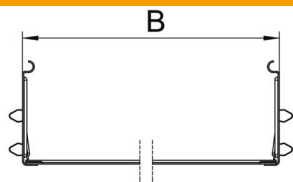

### Données de base

Référence	6069090
Désignation 1	Kit d'éclissage rapide
Désignation 2	pour chemin de câbles Magic
Fabricant	OBO
Dimension	110x100x200
Matériau	acier
Surface	galvanisé sendzimir
Norme de surface	DIN EN 10346
Unité d'emballage minimale	1
Unité de mesure	Pièce
Poids	44,1 kg
Unité de poids	kg/100 paires

### Dimensions

Longueur	200 mm
Largeur	100 mm
Hauteur	110 mm
Épaisseur de tôle	1 mm
Cote B	100 mm