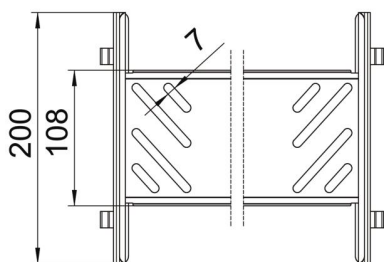

### Données de base

Référence	6069090
Désignation 1	Kit d'éclissage rapide
Désignation 2	pour chemin de câbles Magic
Fabricant	OBO
Dimension	110x100x200
Matériau	acier
Surface	galvanisé sendzimir
Norme de surface	DIN EN 10346
Unité d'emballage minimale	1
Unité de mesure	Pièce
Poids	44,1 kg
Unité de poids	kg/100 paires

### Dimensions

Longueur	200 mm
Largeur	100 mm
Hauteur	110 mm
Épaisseur de tôle	1 mm
Cote B	100 mm