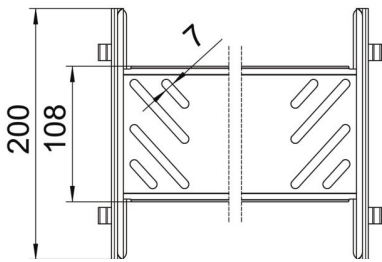

Fiche technique

Kit d'éclisses droites Magic FS

Référence: 6069094

Kit d'éclisses rapides avec fixation rapide pour les éclissages sans vis de chemins de câbles perforés d'une hauteur latérale de 110 mm. Grâce à une forme de construction optimisée, l'éclisse peut être utilisée pour réaliser des rayons et pour compenser les longueurs quand l'installation est exposée aux grandes variations de température.

St acier

FS galvanisé sendzimir

Données de base

Référence	6069094
Désignation 1	Kit d'éclissage rapide
Désignation 2	pour chemin de câbles Magic
Fabricant	OBO
Dimension	110x200x200
Matériau	acier
Surface	galvanisé sendzimir
Norme de surface	DIN EN 10346
Unité d'emballage minimale	1
Unité de mesure	Pièce
Poids	50,8 kg
Unité de poids	kg/100 paires

Fiche technique

Kit d'éclisses droites Magic FS

Référence: 6069094

Dimensions

Longueur	200 mm
Largeur	200 mm
Hauteur	110 mm
Épaisseur de tôle	1 mm
Cote B	200 mm

Caractéristiques techniques

Modèle	Raccord droits
Sécurité de fonctionnement	non
Convient pour chemin de câbles en treillis	non
Convient pour échelle à câbles	non
Convient pour chemin de câbles	oui
Convient pour hauteur du système de support de câbles	110 mm
Raccord articulé horizontal	non
Raccord articulé vertical	non
Acier inoxydable, décapé	non
Type de raccordement	connecteur sans vis