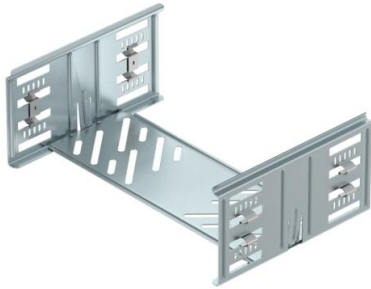

## Kit d'éclisses droites Magic FS

Référence: 6069096

Kit d'éclisses rapides avec fixation rapide pour les éclissages sans vis de chemins de câbles perforés d'une hauteur latérale de 110 mm. Grâce à une forme de construction optimisée, l'éclisse peut être utilisée pour réaliser des rayons et pour compenser les longueurs quand l'installation est exposée aux grandes variations de température.

### Données de base

Référence	6069096
Désignation 1	Kit d'éclissage rapide
Désignation 2	pour chemin de câbles Magic
Fabricant	OBO
Dimension	110x300x200
Matériau	acier
Surface	galvanisé sendzimir
Norme de surface	DIN EN 10346
Unité d'emballage minimale	1
Unité de mesure	Pièce
Poids	57,6 kg
Unité de poids	kg/100 paires

### Dimensions

Longueur	200 mm
Largeur	300 mm
Hauteur	110 mm
Épaisseur de tôle	1 mm
Cote B	300 mm