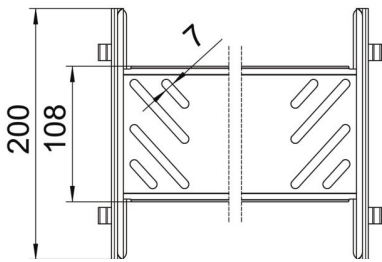

### Données de base

Référence	6069096
Désignation 1	Kit d'éclissage rapide
Désignation 2	pour chemin de câbles Magic
Fabricant	OBO
Dimension	110x300x200
Matériau	acier
Surface	galvanisé sendzimir
Norme de surface	DIN EN 10346
Unité d'emballage minimale	1
Unité de mesure	Pièce
Poids	57,6 kg
Unité de poids	kg/100 paires

### Dimensions

Longueur	200 mm
Largeur	300 mm
Hauteur	110 mm
Épaisseur de tôle	1 mm
Cote B	300 mm