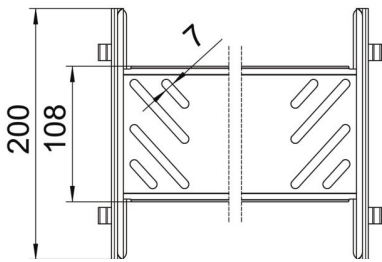

Fiche technique

Kit d'éclisses droites Magic FS

Référence: 6069098

Kit d'éclisses rapides avec fixation rapide pour les éclissages sans vis de chemins de câbles perforés d'une hauteur latérale de 110 mm. Grâce à une forme de construction optimisée, l'éclisse peut être utilisée pour réaliser des rayons et pour compenser les longueurs quand l'installation est exposée aux grandes variations de température.

St acier

FS galvanisé sendzimir

Données de base

Référence	6069098
Désignation 1	Kit d'éclissage rapide
Désignation 2	pour chemin de câbles Magic
Fabricant	OBO
Dimension	110x400x200
Matériau	acier
Surface	galvanisé sendzimir
Norme de surface	DIN EN 10346
Unité d'emballage minimale	1
Unité de mesure	Pièce
Poids	64,3 kg
Unité de poids	kg/100 paires

Fiche technique

Kit d'éclisses droites Magic FS

Référence: 6069098

Dimensions

Longueur	200 mm
Largeur	400 mm
Hauteur	110 mm
Épaisseur de tôle	1 mm
Cote B	400 mm

Caractéristiques techniques

Modèle	Raccord droits
Sécurité de fonctionnement	non
Convient pour chemin de câbles en treillis	non
Convient pour échelle à câbles	non
Convient pour chemin de câbles	oui
Convient pour hauteur du système de support de câbles	110 mm
Raccord articulé horizontal	non
Raccord articulé vertical	non
Acier inoxydable, décapé	non
Type de raccordement	connecteur sans vis