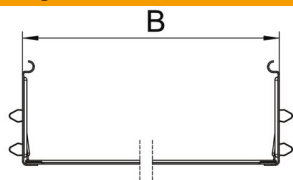

## Längsverbinder-Set Magic A2

Artikelnummer: 6069146

Kabelrinnenverbinder mit Schnellbefestigung für die schraubenlose Verbindung von gelochten Kabelrinnen mit der Seitenhöhe 110 mm. Durch die optimierte Bauform kann der Verbinder zur Herstellung von Radien und als Längenausgleichsstück bei großen Temperaturschwankungen eingesetzt werden.

### Stammdaten

Artikelnummer	6069146
Typ	KTSMV 160 A2
Bezeichnung 1	Längsverbinder-Set
Bezeichnung 2	für Kabelrinne Magic
Hersteller	OBO
Dimension	110x600x200
Werkstoff	Edelstahl, rostfrei 1.4301
Oberfläche	blank, nachbehandelt
Oberflächennorm	
Kleinste VK-Einheit	1
Mengeneinheit	Stück
Gewicht	77,8 kg
Gewichtseinheit	kg/100 St.

### Abmessungen

Länge	200 mm
Breite	600 mm
Höhe	110 mm
Blechstärke	1 mm
Maß B	600 mm