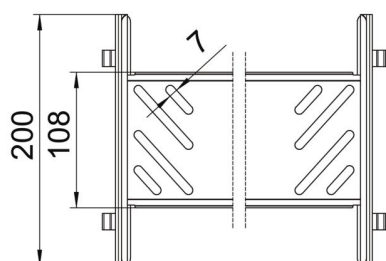

Technisches Datenblatt

Längsverbinder-Set Magic FS

Artikelnummer: 6069102

Kabelrinnenverbinder mit Schnellbefestigung für die schraubenlose Verbindung von gelochten Kabelrinnen mit der Seitenhöhe 110 mm. Durch die optimierte Bauform kann der Verbinder zur Herstellung von Radien und als Längenausgleichsstück bei großen Temperaturschwankungen eingesetzt werden.

St Stahl

FS bandverzinkt

Stammdaten

Artikelnummer	6069102
Bezeichnung 1	Längsverbinder-Set
Bezeichnung 2	für Kabelrinne Magic
Hersteller	OBO
Dimension	110x600x200
Werkstoff	Stahl
Oberfläche	bandverzinkt
Oberflächennorm	DIN EN 10346
Kleinste VK-Einheit	1
Mengeneinheit	Stück
Gewicht	77,8 kg
Gewichtseinheit	kg/100 St.

Technisches Datenblatt

Längsverbinder-Set Magic FS

Artikelnummer: 6069102

Abmessungen

Länge	200 mm
Breite	600 mm
Höhe	110 mm
Blechstärke	1 mm
Maß B	600 mm

Technische Daten

Ausführung	Längsverbinder
Funktionserhalt	nein
Geeignet für Gitterrinne	nein
Geeignet für Kabelleiter	nein
Geeignet für Kabelrinne	ja
Geeignet für Kabeltragsystemhöhe	110 mm
Gelenkverbinder horizontal	nein
Gelenkverbinder vertikal	nein
Rostfreier Stahl, gebeizt	nein
Verbindungsart	Schraubloser Verbinder