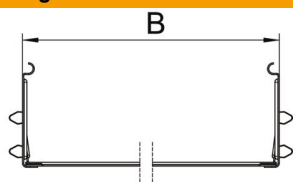

Technisches Datenblatt

Längsverbinder-Set Magic FS

Artikelnummer: 6069102

Kabelrinnenverbinder mit Schnellbefestigung für die schraubenlose Verbindung von gelochten Kabelrinnen mit der Seitenhöhe 110 mm. Durch die optimierte Bauform kann der Verbinder zur Herstellung von Radien und als Längenausgleichsstück bei großen Temperaturschwankungen eingesetzt werden.

St Stahl

FS bandverzinkt

Stammdaten

Artikelnummer	6069102
Bezeichnung 1	Längsverbinder-Set
Bezeichnung 2	für Kabelrinne Magic
Hersteller	OBO
Dimension	110x600x200
Werkstoff	Stahl
Oberfläche	bandverzinkt
Oberflächennorm	DIN EN 10346
Kleinste VK-Einheit	1
Mengeneinheit	Stück
Gewicht	77,8 kg
Gewichtseinheit	kg/100 St.

Technisches Datenblatt

Längsverbinder-Set Magic FS

Artikelnummer: 6069102

Abmessungen

Länge	200 mm
Breite	600 mm
Höhe	110 mm
Blechstärke	1 mm
Maß B	600 mm

Technische Daten

Ausführung	Längsverbinder
Funktionserhalt	nein
Geeignet für Gitterrinne	nein
Geeignet für Kabelleiter	nein
Geeignet für Kabelrinne	ja
Geeignet für Kabeltragsystemhöhe	110 mm
Gelenkverbinder horizontal	nein
Gelenkverbinder vertikal	nein
Rostfreier Stahl, gebeizt	nein
Verbindungsart	Schraubloser Verbinder