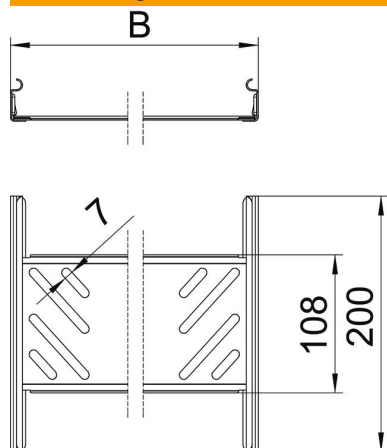

## Längsverbinder-Set Magic FS

Artikelnummer: 6068900

Kabelrinnenverbinder mit Schnellbefestigung für die schraubenlose Verbindung von gelochten Kabelrinnen mit der Seitenhöhe 35 mm. Durch die optimierte Bauform kann der Verbinder zur Herstellung von Radien und als Längenausgleichsstück bei großen Temperaturschwankungen eingesetzt werden.

### Stammdaten

Artikelnummer	6068900
Bezeichnung 1	Längsverbinder-Set
Bezeichnung 2	für Kabelrinne Magic
Hersteller	OBO
Dimension	35x100x200
Werkstoff	Stahl
Oberfläche	bandverzinkt
Oberflächennorm	DIN EN 10346
Kleinste VK-Einheit	1
Mengeneinheit	Stück
Gewicht	22,7 kg
Gewichtseinheit	kg/100 St.

### Abmessungen

Abmessung	35x100
Länge	200 mm
Breite	100 mm
Breite	4 in
Höhe	35 mm
Höhe	1 in
Blechstärke	1 mm
Maß B	100 mm