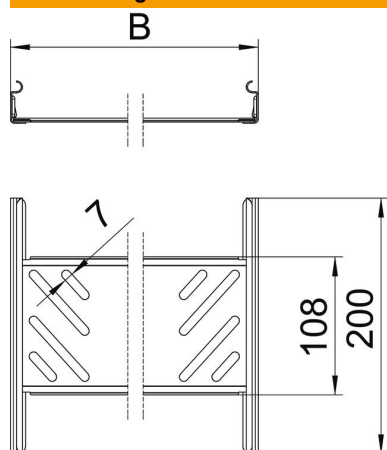

Technisches Datenblatt

Längsverbinder-Set Magic FS

Artikelnummer: 6068902

Kabelrinnenverbinder mit Schnellbefestigung für die schraubenlose Verbindung von gelochten Kabelrinnen mit der Seitenhöhe 35 mm. Durch die optimierte Bauform kann der Verbinder zur Herstellung von Radien und als Längenausgleichsstück bei großen Temperaturschwankungen eingesetzt werden.

St Stahl

FS bandverzinkt

Stammdaten

Artikelnummer	6068902
Bezeichnung 1	Längsverbinder-Set
Bezeichnung 2	für Kabelrinne Magic
Hersteller	OBO
Dimension	35x200x200
Werkstoff	Stahl
Oberfläche	bandverzinkt
Oberflächennorm	DIN EN 10346
Kleinste VK-Einheit	1
Mengeneinheit	Stück
Gewicht	29,4 kg
Gewichtseinheit	kg/100 St.

Technisches Datenblatt

Längsverbinder-Set Magic FS

Artikelnummer: 6068902

Abmessungen

Abmessung	35x200
Länge	200 mm
Breite	200 mm
Breite	8 in
Höhe	35 mm
Höhe	1 in
Blechstärke	1 mm
Maß B	200 mm

Technische Daten

Ausführung	Längsverbinder
Funktionserhalt	nein
Geeignet für Gitterrinne	nein
Geeignet für Kabelleiter	nein
Geeignet für Kabelrinne	ja
Geeignet für Kabeltragsystemhöhe	35 mm
Gelenkverbinder horizontal	nein
Gelenkverbinder vertikal	nein
Rostfreier Stahl, gebeizt	nein
Verbindungsart	schraubloser Verbinder