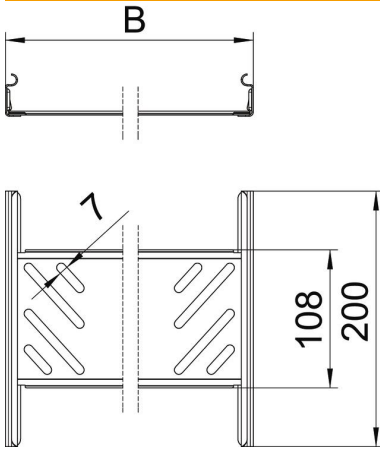

## Kit d'éclisses droites Magic FS

Référence: 6068902

Kit d'éclisses rapides avec fixation rapide pour les éclissages sans vis de chemins de câbles perforés d'une hauteur latérale de 35 mm. Grâce à une forme de construction optimisée, l'éclisse peut être utilisée pour réaliser des rayons et pour compenser les longueurs quand l'installation est exposée aux grandes variations de température.

### Données de base

Référence	6068902
Désignation 1	Kit d'éclissage rapide
Désignation 2	pour chemin de câbles Magic
Fabricant	OBO
Dimension	35x200x200
Matériau	acier
Surface	galvanisé sendzimir
Norme de surface	DIN EN 10346
Unité d'emballage minimale	1
Unité de mesure	Pièce
Poids	29,4 kg
Unité de poids	kg/100 paires

### Dimensions

Dimension	35x200
Longueur	200 mm
Largeur	200 mm
Largeur	8 in
Hauteur	35 mm
Hauteur	1 in
Épaisseur de tôle	1 mm
Cote B	200 mm