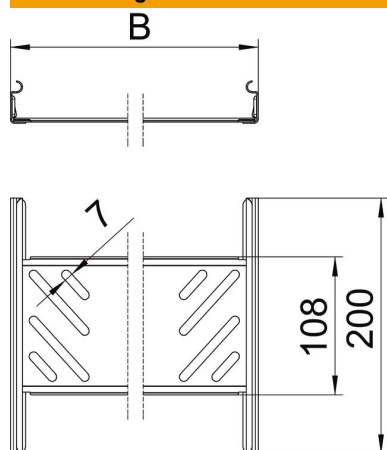

Technisches Datenblatt

Längsverbinder-Set Magic FS

Artikelnummer: 6068904

Kabelrinnenverbinder mit Schnellbefestigung für die schraubenlose Verbindung von gelochten Kabelrinnen mit der Seitenhöhe 35 mm. Durch die optimierte Bauform kann der Verbinder zur Herstellung von Radien und als Längenausgleichsstück bei großen Temperaturschwankungen eingesetzt werden.

St Stahl

FS bandverzinkt

Stammdaten

Artikelnummer	6068904
Bezeichnung 1	Längsverbinder-Set
Bezeichnung 2	für Kabelrinne Magic
Hersteller	OBO
Dimension	35x300x200
Werkstoff	Stahl
Oberfläche	bandverzinkt
Oberflächennorm	DIN EN 10346
Kleinste VK-Einheit	1
Mengeneinheit	Stück
Gewicht	36,1 kg
Gewichtseinheit	kg/100 St.

Technisches Datenblatt

Längsverbinder-Set Magic FS

Artikelnummer: 6068904

Abmessungen

Abmessung	35x300
Länge	200 mm
Breite	300 mm
Breite	12 in
Höhe	35 mm
Höhe	1 in
Blechstärke	1 mm
Maß B	300 mm

Technische Daten

Ausführung	Längsverbinder
Funktionserhalt	nein
Geeignet für Gitterrinne	nein
Geeignet für Kabelleiter	nein
Geeignet für Kabelrinne	ja
Geeignet für Kabeltragsystemhöhe	35 mm
Gelenkverbinder horizontal	nein
Gelenkverbinder vertikal	nein
Rostfreier Stahl, gebeizt	nein
Verbindungsart	schraubloser Verbinder