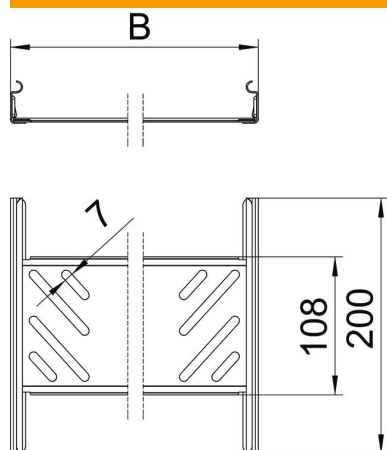

### Dati anagrafici

Codice articolo	6068904
Definizione 1	Set di connettori lineari
Definizione 2	per passerella Magic
Produttore	OBO
Dimensionee	35x300x200
Materiale	Acciaio
Superficie	zincato in continuo
Norma per superfici	DIN EN 10346
Unità VK più piccola	1
Unità	Pezzo
Peso	36.1 kg
Unità di peso	kg/100 Paio

### Misure

Dimensioni	35x300
Lughezza.	200 mm
Larghezza	300 mm
Larghezza	12 in
Altezza	35 mm
Altezza	1 in
Spessore lamiera	1 mm
Dimensione B	300 mm