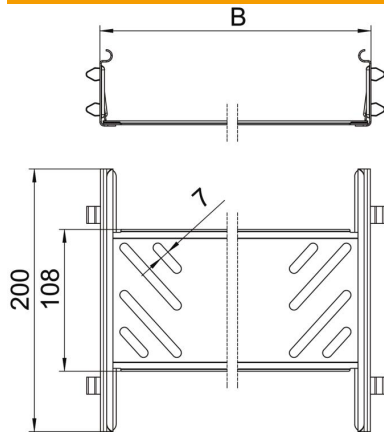

## Kit d'éclissage droit Magic A4

Référence: 6068980

Kit d'éclisses rapides avec fixation rapide pour les éclissages sans vis de chemins de câbles perforés d'une hauteur latérale de 60 mm. Grâce à une forme de construction optimisée, l'éclisse peut être utilisée pour réaliser des rayons et pour compenser les longueurs quand l'installation est exposée aux grandes variations de température.

### Données de base

Référence	6068980
Type	KTSMV 610 A4
Désignation 1	Kit d'éclissage rapide
Désignation 2	pour chemin de câbles Magic
Fabricant	OBO
Dimension	60x100x200
Matériau	Acier inoxydable 1.4571
Surface	nu, traité
Norme de surface	
Unité d'emballage minimale	1
Unité de mesure	Pièce
Poids	30,5 kg
Unité de poids	kg/100 paires

### Dimensions

Dimension	60x100
Longueur	200 mm
Largeur	100 mm
Hauteur	60 mm
Épaisseur de tôle	1 mm
Cote B	100 mm