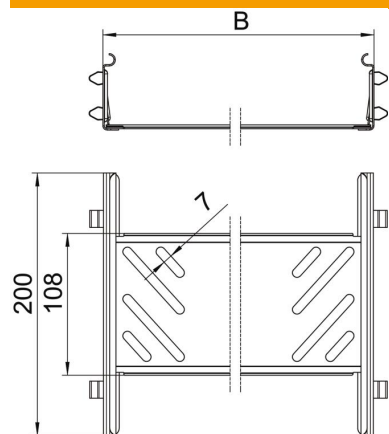

### Dati anagrafici

Codice articolo	6068980
Tipo	KTSMV 610 A4
Definizione 1	Set di connettori lineari
Definizione 2	per passerella Magic
Produttore	OBO
Dimensionee	60x100x200
Materiale	Acciaio INOX 1.4571
Superficie	non trattato, ulteriore trattamento
Norma per superfici	
Unità VK più piccola	1
Unità	Pezzo
Peso	30.5 kg
Unità di peso	kg/100 Paio

### Misure

Dimensioni	60x100
Lughezza.	200 mm
Larghezza	100 mm
Altezza	60 mm
Spessore lamiera	1 mm
Dimensione B	100 mm