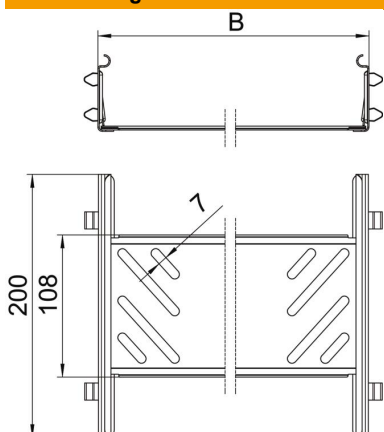

Technisches Datenblatt

Längsverbinder-Set Magic® FS

Artikelnummer: 6068914

Kabelrinnenverbinder mit Schnellbefestigung für die schraubenlose Verbindung von gelochten Kabelrinnen mit der Seitenhöhe 60 mm. Durch die optimierte Bauform kann der Verbinder zur Herstellung von Radien und als Längenausgleichsstück bei großen Temperaturschwankungen eingesetzt werden.

St Stahl

FS bandverzinkt

Stammdaten

Artikelnummer	6068914
Bezeichnung 1	Längsverbinder-Set
Bezeichnung 2	für Kabelrinne Magic
Hersteller	OBO
Dimension	60x100x200
Werkstoff	Stahl
Oberfläche	bandverzinkt
Oberflächennorm	DIN EN 10346
Kleinste VK-Einheit	1
Mengeneinheit	Stück
Gewicht	30,5 kg
Gewichtseinheit	kg/100 St.

Abmessungen

Abmessung	60x100
Länge	200 mm
Breite	100 mm
Breite	4 in
Höhe	60 mm
Höhe	2 in
Blechstärke	1 mm
Maß B	100 mm

Technisches Datenblatt

Längsverbinder-Set Magic® FS

Artikelnummer: 6068914

Technische Daten