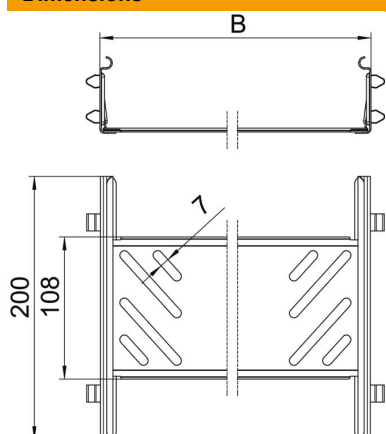

Fiche technique

Kit d'éclisses droites Magic® FS

Référence: 6068914

Kit d'éclisses rapides avec fixation rapide pour les éclissages sans vis de chemins de câbles perforés d'une hauteur latérale de 60 mm. Grâce à une forme de construction optimisée, l'éclisse peut être utilisée pour réaliser des rayons et pour compenser les longueurs quand l'installation est exposée aux grandes variations de température.

St acier

FS galvanisé sendzimir

Données de base

Référence	6068914
Désignation 1	Kit d'éclissage rapide
Désignation 2	pour chemin de câbles Magic
Fabricant	OBO
Dimension	60x100x200
Matériau	acier
Surface	galvanisé sendzimir
Norme de surface	DIN EN 10346
Unité d'emballage minimale	1
Unité de mesure	Pièce
Poids	30,5 kg
Unité de poids	kg/100 paires

Dimensions

Dimension	60x100
Longueur	200 mm
Largeur	100 mm
Largeur	4 in
Hauteur	60 mm
Hauteur	2 in
Épaisseur de tôle	1 mm
Cote B	100 mm

Fiche technique

Kit d'éclisses droites Magic® FS

Référence: 6068914

Caractéristiques techniques

Modèle	Raccord droits
Sécurité de fonctionnement	non
Convient pour chemin de câbles en treillis	non
Convient pour échelle à câbles	non
Convient pour chemin de câbles	oui
Convient pour hauteur du système de support de câbles	60 mm
Raccord articulé horizontal	non
Raccord articulé vertical	non
Acier inoxydable, décapé	non
Type de raccordement	connecteur sans vis