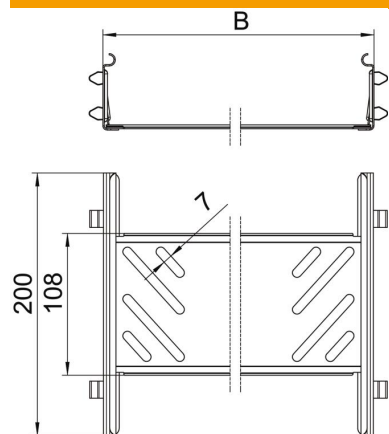

### Dati anagrafici

Codice articolo	6068938
Tipo	KTSMV 615 DD
Definizione 1	Set di connettori lineari
Definizione 2	per passerella Magic
Produttore	OBO
Dimensionee	60x150x200
Materiale	Acciaio
Superficie	zincatura a nastro Double Dip, zinco/alluminio
Norma per superfici	DIN EN 10346
Unità VK più piccola	1
Unità	Pezzo
Peso	34.9 kg
Unità di peso	kg/100 Paio

### Misure

Dimensioni	60x150
Lughezza.	200 mm
Larghezza	150 mm
Larghezza	6 in
Altezza	60 mm
Altezza	2 in
Spessore lamiera	1 mm
Dimensione B	150 mm