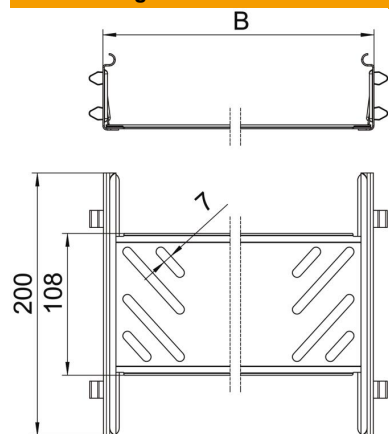

Kabelrinnenverbinder mit Schnellbefestigung für die schraubenlose Verbindung von gelochten Kabelrinnen mit der Seitenhöhe 60 mm. Durch die optimierte Bauform kann der Verbinder zur Herstellung von Radien und als Längenausgleichsstück bei großen Temperaturschwankungen eingesetzt werden.

St Stahl

FS bandverzinkt

Stammdaten

Artikelnummer	6068916
Bezeichnung 1	Längsverbinder-Set
Bezeichnung 2	für Kabelrinne Magic
Hersteller	OBO
Dimension	60x150x200
Werkstoff	Stahl
Oberfläche	bandverzinkt
Oberflächennorm	DIN EN 10346
Kleinste VK-Einheit	1
Mengeneinheit	Stück
Gewicht	34,9 kg
Gewichtseinheit	kg/100 St.

Technisches Datenblatt

Längsverbinder-Set Magic FS

Artikelnummer: 6068916

Abmessungen

Abmessung	60x150
Länge	200 mm
Breite	150 mm
Breite	6 in
Höhe	60 mm
Höhe	2 in
Blechstärke	1 mm
Maß B	150 mm

Technische Daten

Ausführung	Längsverbinder
Funktionserhalt	nein
Geeignet für Gitterrinne	nein
Geeignet für Kabelleiter	nein
Geeignet für Kabelrinne	ja
Geeignet für Kabeltragsystemhöhe	60 mm
Gelenkverbinder horizontal	nein
Gelenkverbinder vertikal	nein
Rostfreier Stahl, gebeizt	nein
Verbindungsart	schraubloser Verbinder