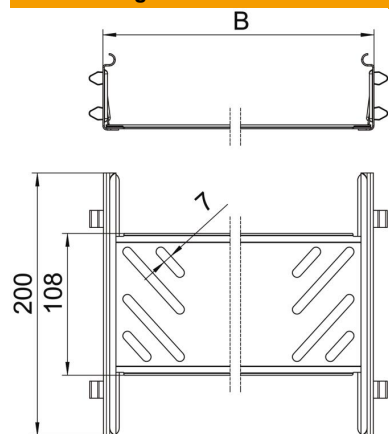

## Längsverbinder-Set Magic A2

Artikelnummer: 6068962

Kabelrinnenverbinder mit Schnellbefestigung für die schraubenlose Verbindung von gelochten Kabelrinnen mit der Seitenhöhe 60 mm. Durch die optimierte Bauform kann der Verbinder zur Herstellung von Radien und als Längenausgleichsstück bei großen Temperaturschwankungen eingesetzt werden.

### Stammdaten

|                     |                            |
|---------------------|----------------------------|
| Artikelnummer       | 6068962                    |
| Typ                 | KTSMV 620 A2               |
| Bezeichnung 1       | Längsverbinder-Set         |
| Bezeichnung 2       | für Kabelrinne Magic       |
| Hersteller          | OBO                        |
| Dimension           | 60x200x200                 |
| Werkstoff           | Edelstahl, rostfrei 1.4301 |
| Oberfläche          | blank, nachbehandelt       |
| Oberflächennorm     |                            |
| Kleinste VK-Einheit | 1                          |
| Mengeneinheit       | Stück                      |
| Gewicht             | 37,2 kg                    |
| Gewichtseinheit     | kg/100 St.                 |

### Abmessungen

|             |        |
|-------------|--------|
| Abmessung   | 60x200 |
| Länge       | 200 mm |
| Breite      | 200 mm |
| Höhe        | 60 mm  |
| Blechstärke | 1 mm   |
| Maß B       | 200 mm |