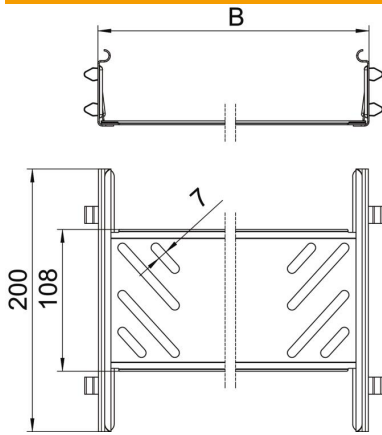

Fiche technique

Kit d'éclissage droit Magic A4

Référence: 6068984

Kit d'éclisses rapides avec fixation rapide pour les éclissages sans vis de chemins de câbles perforés d'une hauteur latérale de 60 mm. Grâce à une forme de construction optimisée, l'éclisse peut être utilisée pour réaliser des rayons et pour compenser les longueurs quand l'installation est exposée aux grandes variations de température.

A4 Acier inoxydable 1.4571

2B nu, traité

Données de base

Référence	6068984
Type	KTSMV 620 A4
Désignation 1	Kit d'éclissage rapide
Désignation 2	pour chemin de câbles Magic
Fabricant	OBO
Dimension	60x200x200
Matériau	Acier inoxydable 1.4571
Surface	nu, traité
Norme de surface	
Unité d'emballage minimale	1
Unité de mesure	Pièce
Poids	37,2 kg
Unité de poids	kg/100 paires

Fiche technique

Kit d'éclissage droit Magic A4

Référence: 6068984

Dimensions

Dimension	60x200
Longueur	200 mm
Largeur	200 mm
Hauteur	60 mm
Épaisseur de tôle	1 mm
Cote B	200 mm

Caractéristiques techniques

Modèle	Raccord droits
Sécurité de fonctionnement	non
Convient pour chemin de câbles en treillis	non
Convient pour échelle à câbles	non
Convient pour chemin de câbles	oui
Convient pour hauteur du système de support de câbles	60 mm
Raccord articulé horizontal	non
Raccord articulé vertical	non
Acier inoxydable, décapé	non
Type de raccordement	connecteur sans vis