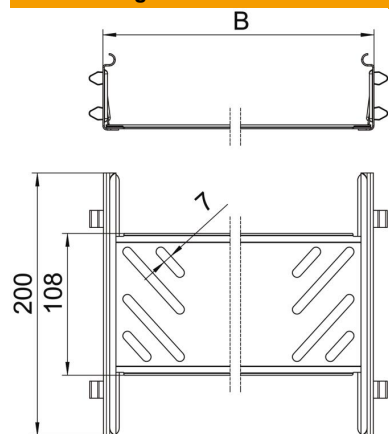

## Längsverbinder-Set Magic FS

Artikelnummer: 6068918

Kabelrinnenverbinder mit Schnellbefestigung für die schraubenlose Verbindung von gelochten Kabelrinnen mit der Seitenhöhe 60 mm. Durch die optimierte Bauform kann der Verbinder zur Herstellung von Radien und als Längenausgleichsstück bei großen Temperaturschwankungen eingesetzt werden.

### Stammdaten

Artikelnummer	6068918
Bezeichnung 1	Längsverbinder-Set
Bezeichnung 2	für Kabelrinne Magic
Hersteller	OBO
Dimension	60x200x200
Werkstoff	Stahl
Oberfläche	bandverzinkt
Oberflächennorm	DIN EN 10346
Kleinste VK-Einheit	1
Mengeneinheit	Stück
Gewicht	37,2 kg
Gewichtseinheit	kg/100 St.

### Abmessungen

Abmessung	60x200
Länge	200 mm
Breite	200 mm
Breite	8 in
Höhe	60 mm
Höhe	2 in
Blechstärke	1 mm
Maß B	200 mm