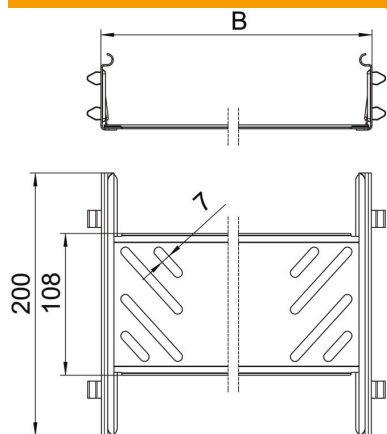

### Dati anagrafici

Codice articolo	6068964
Tipo	KTSMV 630 A2
Definizione 1	Set di connettori lineari
Definizione 2	per passerella Magic
Produttore	OBO
Dimensionee	60x300x200
Materiale	Acciaio INOX 1.4301
Superficie	non trattato, ulteriore trattamento
Norma per superfici	
Unità VK più piccola	1
Unità	Pezzo
Peso	44 kg
Unità di peso	kg/100 Paio

### Misure

Dimensioni	60x300
Lughezza.	200 mm
Larghezza	300 mm
Altezza	60 mm
Spessore lamiera	1 mm
Dimensione B	300 mm