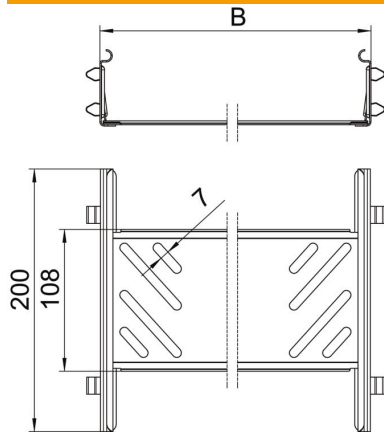

Fiche technique

Kit d'éclissage droit Magic A4

Référence: 6068986

Kit d'éclisses rapides avec fixation rapide pour les éclissages sans vis de chemins de câbles perforés d'une hauteur latérale de 60 mm. Grâce à une forme de construction optimisée, l'éclisse peut être utilisée pour réaliser des rayons et pour compenser les longueurs quand l'installation est exposée aux grandes variations de température.

A4 Acier inoxydable 1.4571

2B nu, traité

Données de base

Référence	6068986
Type	KTSMV 630 A4
Désignation 1	Kit d'éclissage rapide
Désignation 2	pour chemin de câbles Magic
Fabricant	OBO
Dimension	60x300x200
Matériau	Acier inoxydable 1.4571
Surface	nu, traité
Norme de surface	
Unité d'emballage minimale	1
Unité de mesure	Pièce
Poids	44 kg
Unité de poids	kg/100 paires

Fiche technique

Kit d'éclissage droit Magic A4

Référence: 6068986

Dimensions

Dimension	60x300
Longueur	200 mm
Largeur	300 mm
Hauteur	60 mm
Épaisseur de tôle	1 mm
Cote B	300 mm

Caractéristiques techniques

Modèle	Raccord droits
Sécurité de fonctionnement	non
Convient pour chemin de câbles en treillis	non
Convient pour échelle à câbles	non
Convient pour chemin de câbles	oui
Convient pour hauteur du système de support de câbles	60 mm
Raccord articulé horizontal	non
Raccord articulé vertical	non
Acier inoxydable, décapé	non
Type de raccordement	connecteur sans vis