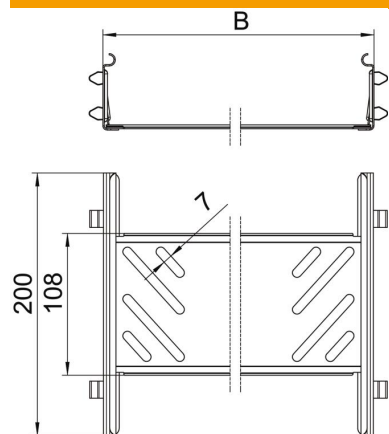

### Dati anagrafici

Codice articolo	6068942
Tipo	KTSMV 630 DD
Definizione 1	Set di connettori lineari
Definizione 2	per passerella Magic
Produttore	OBO
Dimensionee	60x300x200
Materiale	Acciaio
Superficie	zincatura a nastro Double Dip, zinco/alluminio
Norma per superfici	DIN EN 10346
Unità VK più piccola	1
Unità	Pezzo
Peso	44 kg
Unità di peso	kg/100 Paio

### Misure

Dimensioni	60x300
Lughezza.	200 mm
Larghezza	300 mm
Larghezza	12 in
Altezza	60 mm
Altezza	2 in
Spessore lamiera	1 mm
Dimensione B	300 mm