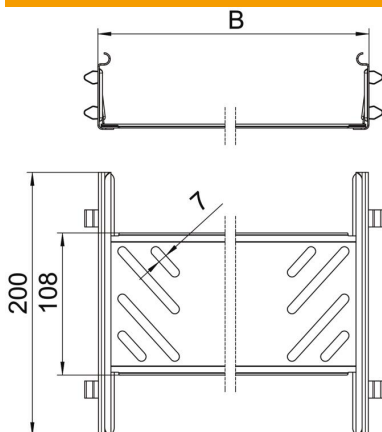

Fiche technique

Kit d'éclisses droites Magic FS

Référence: 6068920

Kit d'éclisses rapides avec fixation rapide pour les éclissages sans vis de chemins de câbles perforés d'une hauteur latérale de 60 mm. Grâce à une forme de construction optimisée, l'éclisse peut être utilisée pour réaliser des rayons et pour compenser les longueurs quand l'installation est exposée aux grandes variations de température.

St acier

FS galvanisé sendzimir

Données de base

Référence	6068920
Désignation 1	Kit d'éclissage rapide
Désignation 2	pour chemin de câbles Magic
Fabricant	OBO
Dimension	60x300x200
Matériau	acier
Surface	galvanisé sendzimir
Norme de surface	DIN EN 10346
Unité d'emballage minimale	1
Unité de mesure	Pièce
Poids	44 kg
Unité de poids	kg/100 paires

Dimensions

Dimension	60x300
Longueur	200 mm
Largeur	300 mm
Largeur	12 in
Hauteur	60 mm
Hauteur	2 in
Épaisseur de tôle	1 mm
Cote B	300 mm

Fiche technique

Kit d'éclisses droites Magic FS

Référence: 6068920

Caractéristiques techniques

Modèle	Raccord droits
Sécurité de fonctionnement	non
Convient pour chemin de câbles en treillis	non
Convient pour échelle à câbles	non
Convient pour chemin de câbles	oui
Convient pour hauteur du système de support de câbles	60 mm
Raccord articulé horizontal	non
Raccord articulé vertical	non
Acier inoxydable, décapé	non
Type de raccordement	connecteur sans vis