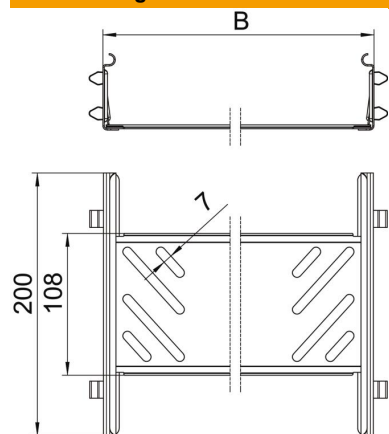

## Längsverbinder-Set Magic A2

Artikelnummer: 6068966

Kabelrinnenverbinder mit Schnellbefestigung für die schraubenlose Verbindung von gelochten Kabelrinnen mit der Seitenhöhe 60 mm. Durch die optimierte Bauform kann der Verbinder zur Herstellung von Radien und als Längenausgleichsstück bei großen Temperaturschwankungen eingesetzt werden.

### Stammdaten

Artikelnummer	6068966
Typ	KTSMV 640 A2
Bezeichnung 1	Längsverbinder-Set
Bezeichnung 2	für Kabelrinne Magic
Hersteller	OBO
Dimension	60x400x200
Werkstoff	Edelstahl, rostfrei 1.4301
Oberfläche	blank, nachbehandelt
Oberflächennorm	
Kleinste VK-Einheit	1
Mengeneinheit	Stück
Gewicht	50,7 kg
Gewichtseinheit	kg/100 St.

### Abmessungen

Abmessung	60x400
Länge	200 mm
Breite	400 mm
Höhe	60 mm
Blechstärke	1 mm
Maß B	400 mm