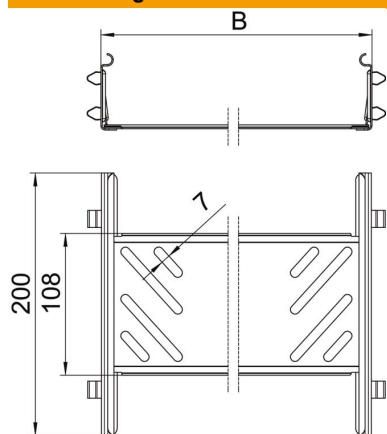

## Längsverbinder-Set Magic DD

Artikelnummer: 6068944

Kabelrinnenverbinder mit Schnellbefestigung für die schraubenlose Verbindung von gelochten Kabelrinnen mit der Seitenhöhe 60 mm. Durch die optimierte Bauform kann der Verbinder zur Herstellung von Radien und als Längenausgleichsstück bei großen Temperaturschwankungen eingesetzt werden.

### Stammdaten

Artikelnummer	6068944
Typ	KTSMV 640 DD
Bezeichnung 1	Längsverbinder-Set
Bezeichnung 2	für Kabelrinne Magic
Hersteller	OBO
Dimension	60x400x200
Werkstoff	Stahl
Oberfläche	bandverzinkt Zink/Aluminium, Double Dip
Oberflächennorm	DIN EN 10346
Kleinste VK-Einheit	1
Mengeneinheit	Stück
Gewicht	50,7 kg
Gewichtseinheit	kg/100 St.

### Abmessungen

Abmessung	60x400
Länge	200 mm
Breite	400 mm
Breite	16 in
Höhe	60 mm
Höhe	2 in
Blechstärke	1 mm
Maß B	400 mm