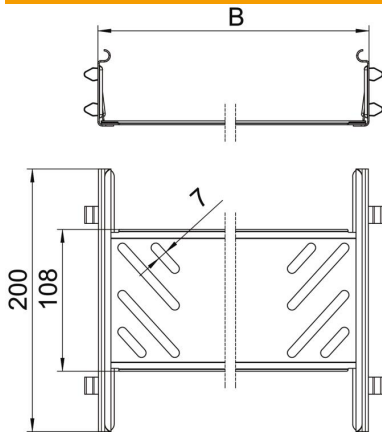

Fiche technique

Kit d'éclisses droites Magic FS

Référence: 6068922

Kit d'éclisses rapides avec fixation rapide pour les éclissages sans vis de chemins de câbles perforés d'une hauteur latérale de 60 mm. Grâce à une forme de construction optimisée, l'éclisse peut être utilisée pour réaliser des rayons et pour compenser les longueurs quand l'installation est exposée aux grandes variations de température.

St

acier

FS

galvanisé sendzimir

Données de base

Référence	6068922
Désignation 1	Kit d'éclissage rapide
Désignation 2	pour chemin de câbles Magic
Fabricant	OBO
Dimension	60x400x200
Matériau	acier
Surface	galvanisé sendzimir
Norme de surface	DIN EN 10346
Unité d'emballage minimale	1
Unité de mesure	Pièce
Poids	50,7 kg
Unité de poids	kg/100 paires

Fiche technique

Kit d'éclisses droites Magic FS

Référence: 6068922

Dimensions

Dimension	60x400
Longueur	200 mm
Largeur	400 mm
Largeur	16 in
Hauteur	60 mm
Hauteur	2 in
Épaisseur de tôle	1 mm
Cote B	400 mm

Caractéristiques techniques

Modèle	Raccord droits
Sécurité de fonctionnement	non
Convient pour chemin de câbles en treillis	non
Convient pour échelle à câbles	non
Convient pour chemin de câbles	oui
Convient pour hauteur du système de support de câbles	60 mm
Raccord articulé horizontal	non
Raccord articulé vertical	non
Acier inoxydable, décapé	non
Type de raccordement	connecteur sans vis